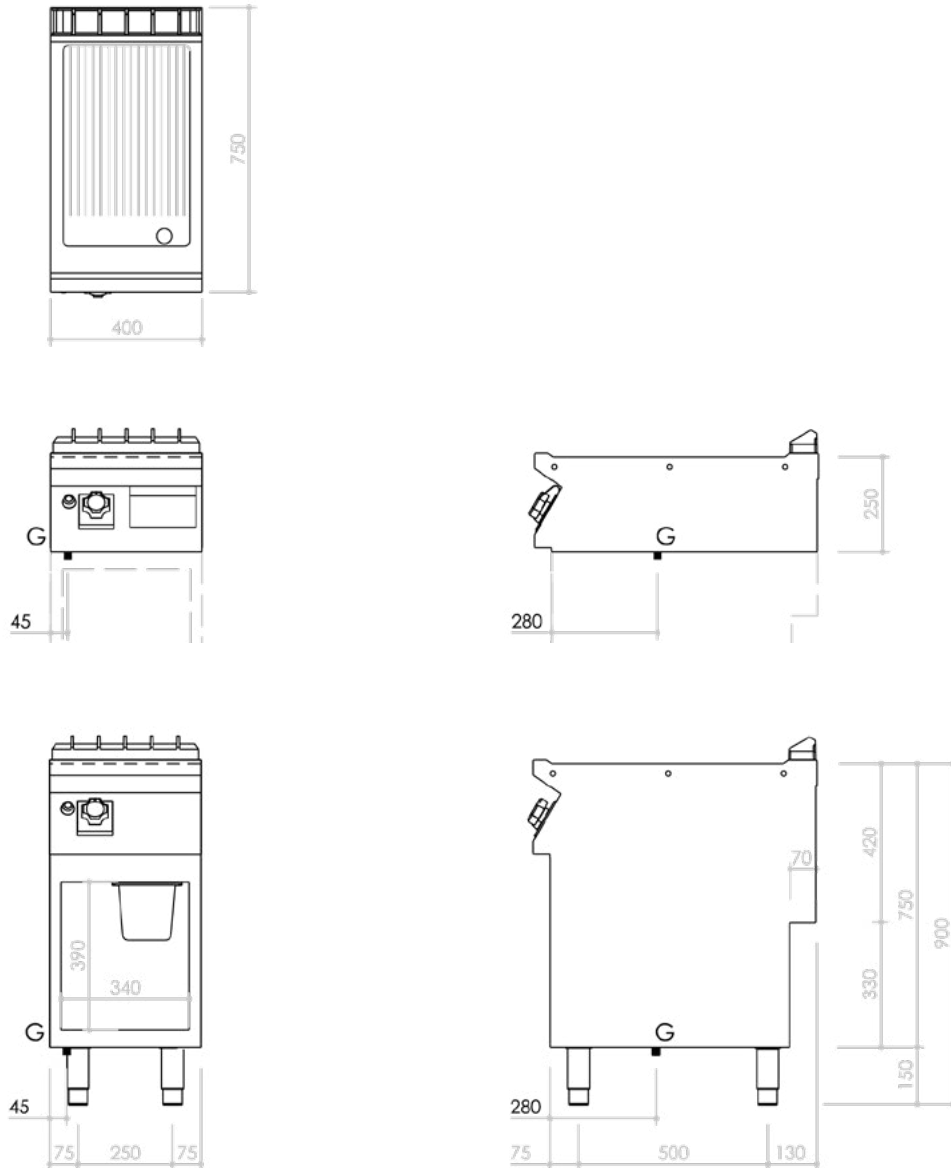

Satin-kromstekhäll räfflad gas FT74GRCST - FT74GRCSG

INSTALLATIONSFRITNING

SYMBOLFÖRKLARING: E - Elanslutning

G- Gasanslutning

KV- Kallvattenanslutning

S- Avlopp

Rätt till tekniska ändringar förbehålles. Alla anslutningar skall förses med avstängningsanordning nära enheten. Jordfelsbrytare får ej användas på fast installerad utrustning. Kabel av kvalitet RQQ/H05Z1Z1-F skall användas. Installation skall utföras av behörig yrkesman. Läs manualen före installation och driftstart. Denna information gäller endast utrustning från Maskinkonstruktioner AB.