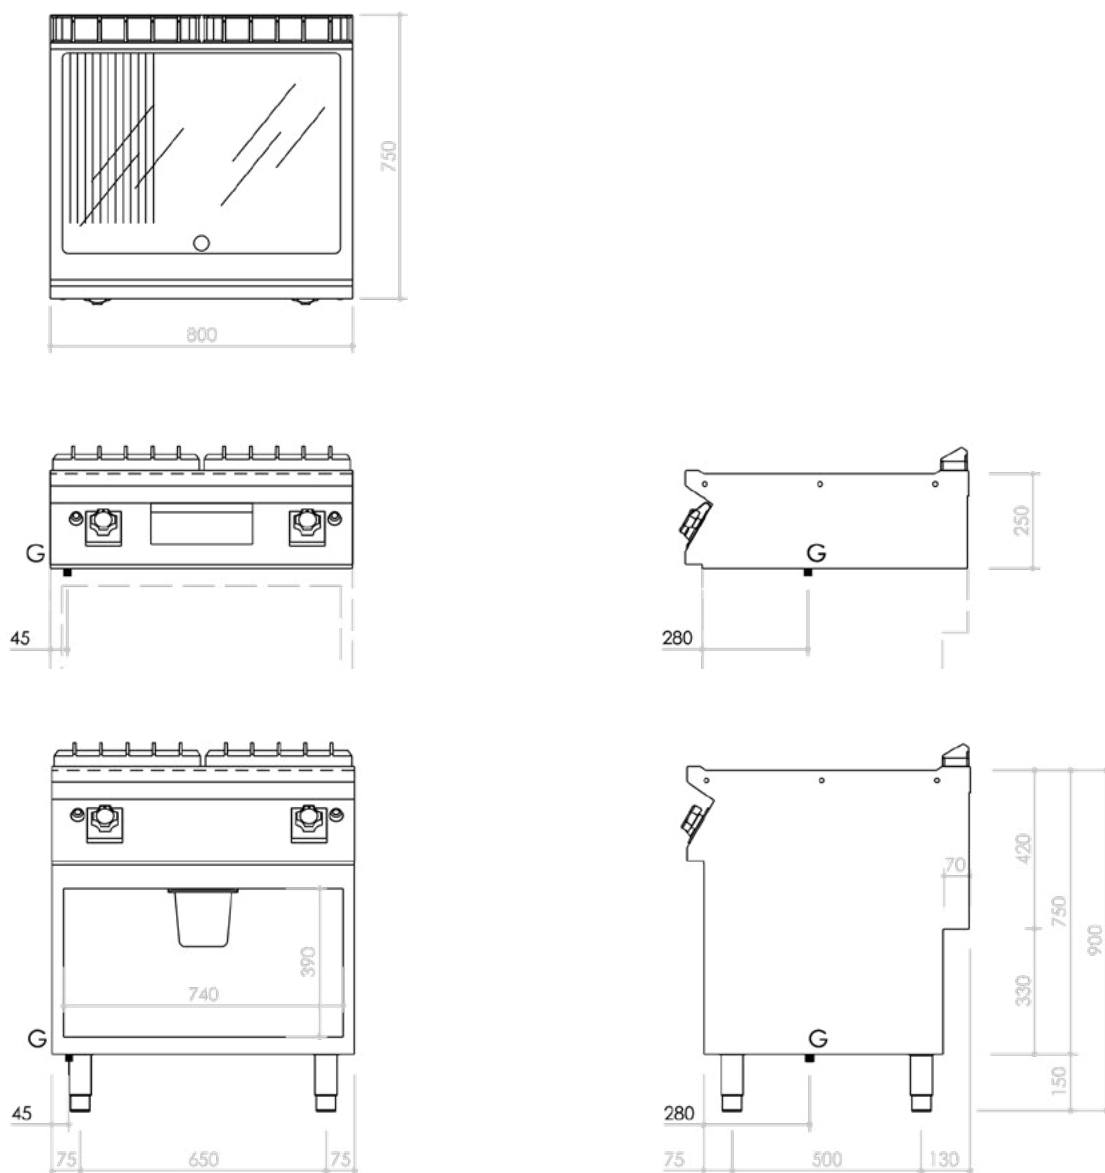

Kromstekhäll räfflad gas FT78GMCT - FT78GMCG

INSTALLATIONS-RITNING

SYMBOLFÖRKLARING: E - Elanslutning

G- Gasanslutning

KV- Kallvattenanslutning

S- Avlopp

Rätt till tekniska ändringar förbehålles. Alla anslutningar skall förses med avstängningsanordning nära enheten. Jordfelsbrytare får ej användas på fast installerad utrustning. Kabel av kvalitet RQQ/H05Z1Z1-F skall användas. Installation skall utföras av behörig yrkesman. Läs manualen före installation och driftstart. Denna information gäller endast utrustning från Maskinkonstruktioner AB.