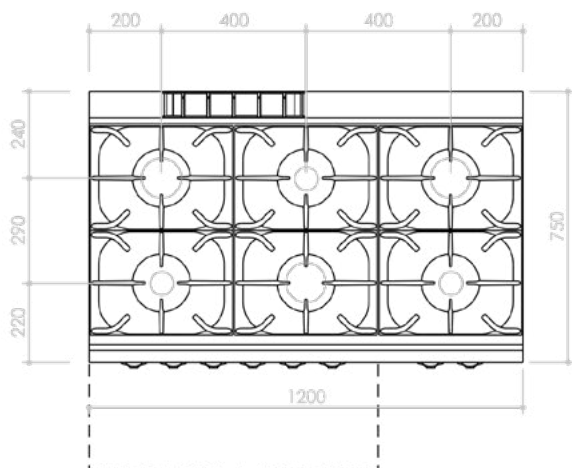

Gasspis med elektrisk ugn PC712GFE - PC712GFEV

INSTALLATIONS-RITNING

SYMBOLFÖRKLARING: E - Elanslutning

G- Gasanslutning

KV- Kallvattenanslutning

S- Avlopp

Rätt till tekniska ändringar förbehålles. Alla anslutningar skall förses med avstängningsanordning nära enheten. Jordfelsbrytare får ej användas på fast installerad utrustning. Kabel av kvalitet RQQ/H05Z1Z1-F skall användas. Installation skall utföras av behörig yrkesman. Läs manualen före installation och driftstart. Denna information gäller endast utrustning från Maskinkonstruktioner AB.