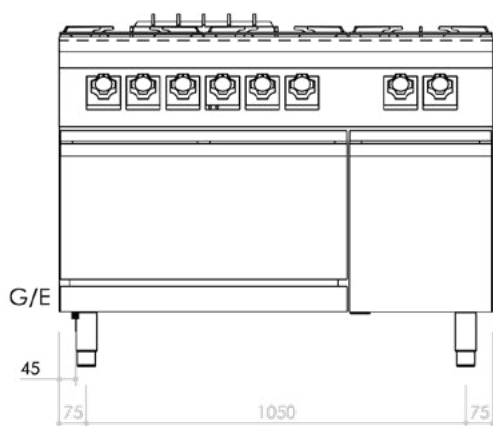

Gasspis med elektrisk ugn PC712GFE - PC712GFEV

INSTALLATIONS-RITNING

SYMBOLFÖRKLARING: E - Elanslutning

G- Gasanslutning

KV- Kallvattenanslutning

S- Avlopp

Rätt till tekniska ändringar förbehålles. Alla anslutningar skall förses med avstängningsanordning nära enheten. Jordfelsbrytare får ej användas på fast installerad utrustning. Kabel av kvalitet RQQ/H05Z1Z1-F skall användas. Installation skall utföras av behörig yrkesman. Läs manualen före installation och driftstart. Denna information gäller endast utrustning från Maskinkonstruktioner AB.