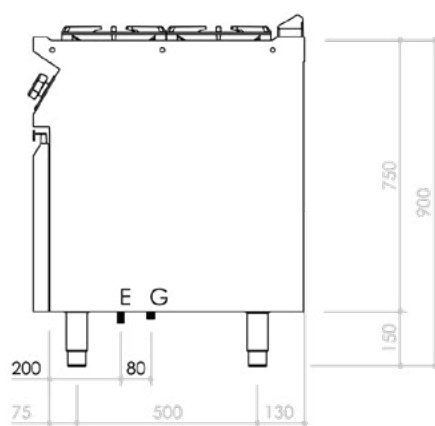

Gasspis med elektrisk ugn PC712GFE - PC712GFEV

INSTALLATIONS-RITNING

SYMBOLFÖRKLARING: E - Elanslutning

G- Gasanslutning

KV- Kallvattenanslutning

S- Avlopp

Rätt till tekniska ändringar förbehålles. Alla anslutningar skall förses med avstängningsanordning nära enheten. Jordfelsbrytare får ej användas på fast installerad utrustning. Kabel av kvalitet RQQ/H05Z1Z1-F skall användas. Installation skall utföras av behörig yrkesman. Läs manualen före installation och driftstart. Denna information gäller endast utrustning från Maskinkonstruktioner AB.