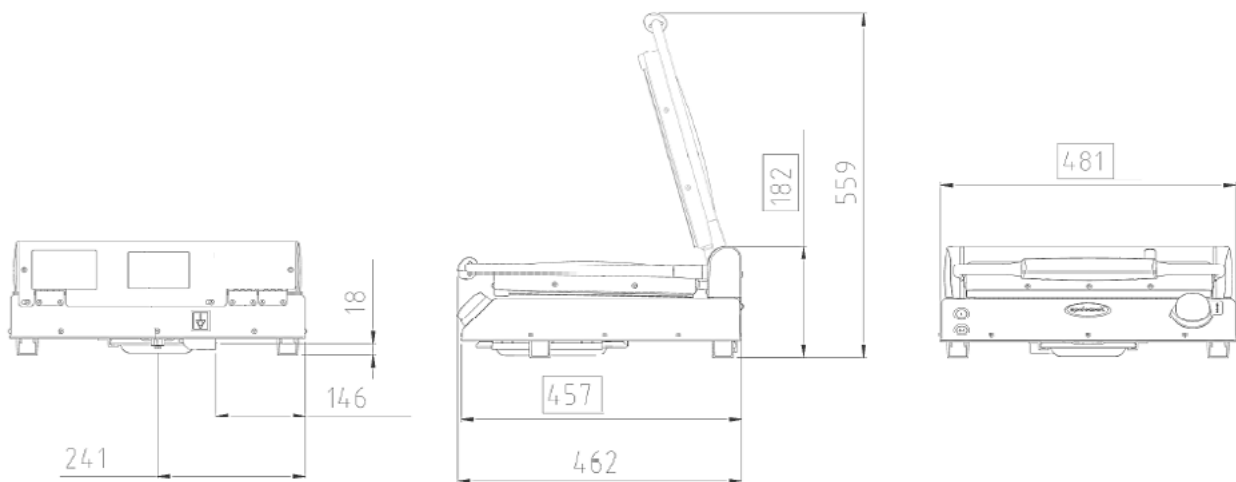

Klämgrill Glaskeramik SP015R / SP015PR - Medium

MÄTTRITNING

TEKNISK SPECIFIKATION

	SP015R	SP015PR
Effekt	2,0 kW	2,8 kW
Anslutning el	230V N~	230V N~
Rek. säkring	10A	13A
Kabel	1,3 m med stickkontakt	1,3 m med stickkontakt
IP-klass	X3	X3
Dimension B × D × H	481 x 457 x 182 (570) mm	481 x 457 x 182 (570) mm
Grillyta B × D × H	300 x 400 mm	300 x 400 mm
Grillyta Övre / Undre	Räfflad / Slät	Räfflad / Slät